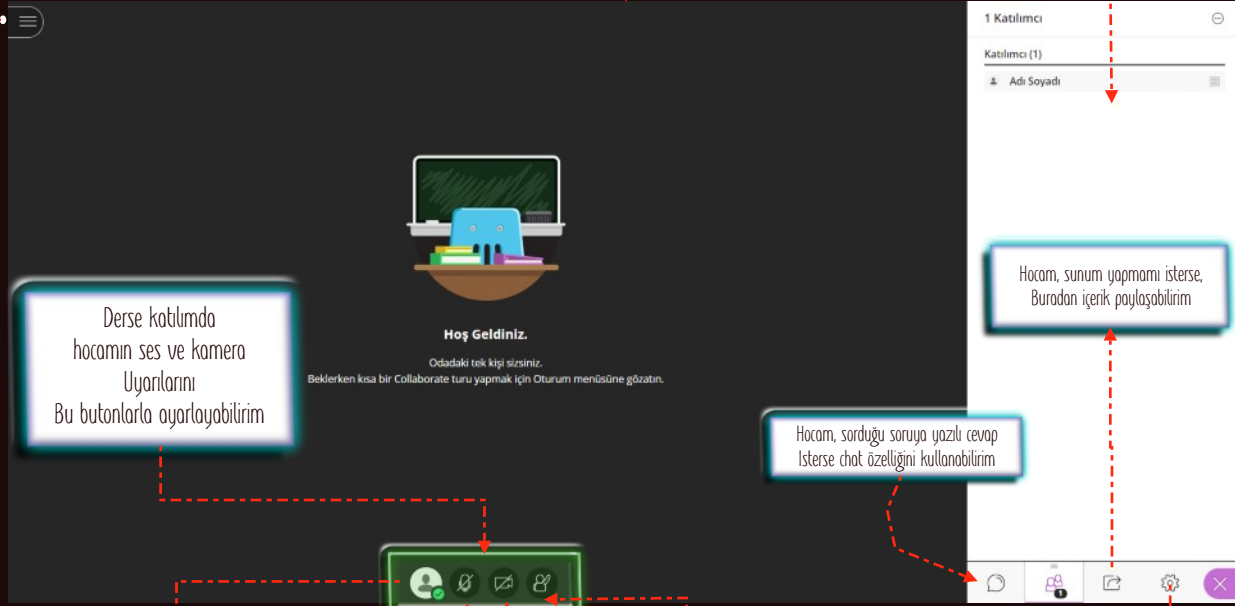

Derse katılmak için odaya dahil oluyorum
Şimdi aşağıdaki ekranda görüldüğü gibi sınıfa girmiş oldum

Derse katılanların isimlerini
bu panelde görebilirim

Sol üstteki
oturum menüsü

Derse katılımda
hocamın ses ve kamera
Uyarılarını
Bu butonlarla ayarlayabilirim

Hocam, sunum yapmıyorsa,
Buradan iğenik paylaşılabirim

Hocam, sorduğu soruya yazılı cevap
İsterse chat özelliğini kullanabilirim

Kamera ve ses gibi ayarları
Buradan yapabiliriz

Ders bitiminde
oturumu kapatmak için
iki menüyü de kullanabilirim

Hocam dersle ilgili bir soru sorduğunda durumumu emoji ile belirtebilirim,
dersi anlamakta zorlanıyorsam hocamdan
daha yavaş anlatmasını isteyebilirim (Tersi de geçerli)

Sesi açıp kapama

Görüntüyü
açıp kapama

Soru sormak
için et kaldırıma